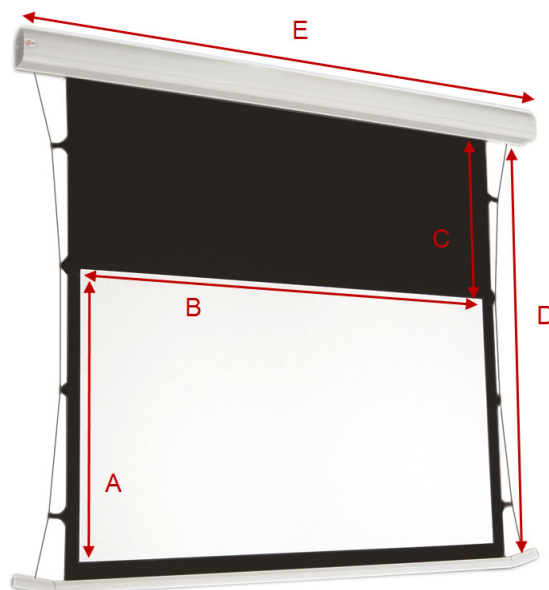

# M-tensioned 10607 data sheet

**Screen type** M-tensioned  
**Item number** 10607  
**Motor position** Right

**A** 118 cm  
**B** 210 cm  
**C** 40 cm  
**D** 163 cm  
**E** 252 cm