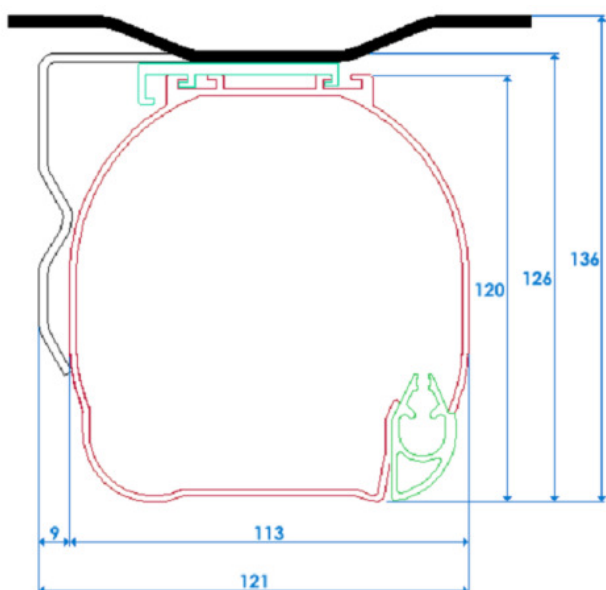

# M-tensioned 10607 data sheet

**Screen type** M-tensioned  
**Item number** 10607  
**Motor position** Right

**A** 118 cm  
**B** 210 cm  
**C** 40 cm  
**D** 163 cm  
**E** 252 cm