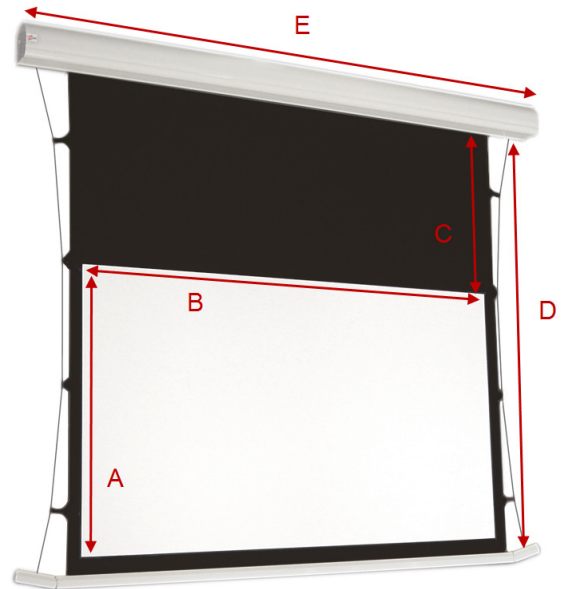

# M-tensioned 10609 data sheet

**Screen type** M-tensioned  
**Item number** 10609  
**Motor position** Right

**A** 159 cm  
**B** 283 cm  
**C** 40 cm  
**D** 204 cm  
**E** 325 cm