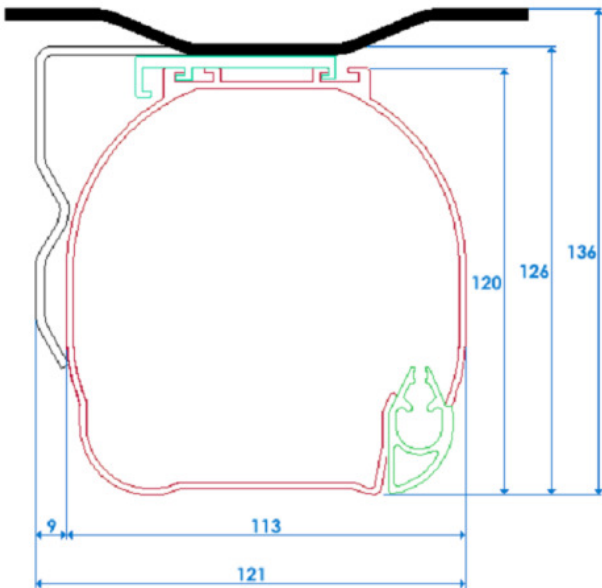

# M-tensioned 10609 data sheet

**Screen type** M-tensioned  
**Item number** 10609  
**Motor position** Right

**A** 159 cm  
**B** 283 cm  
**C** 40 cm  
**D** 204 cm  
**E** 325 cm